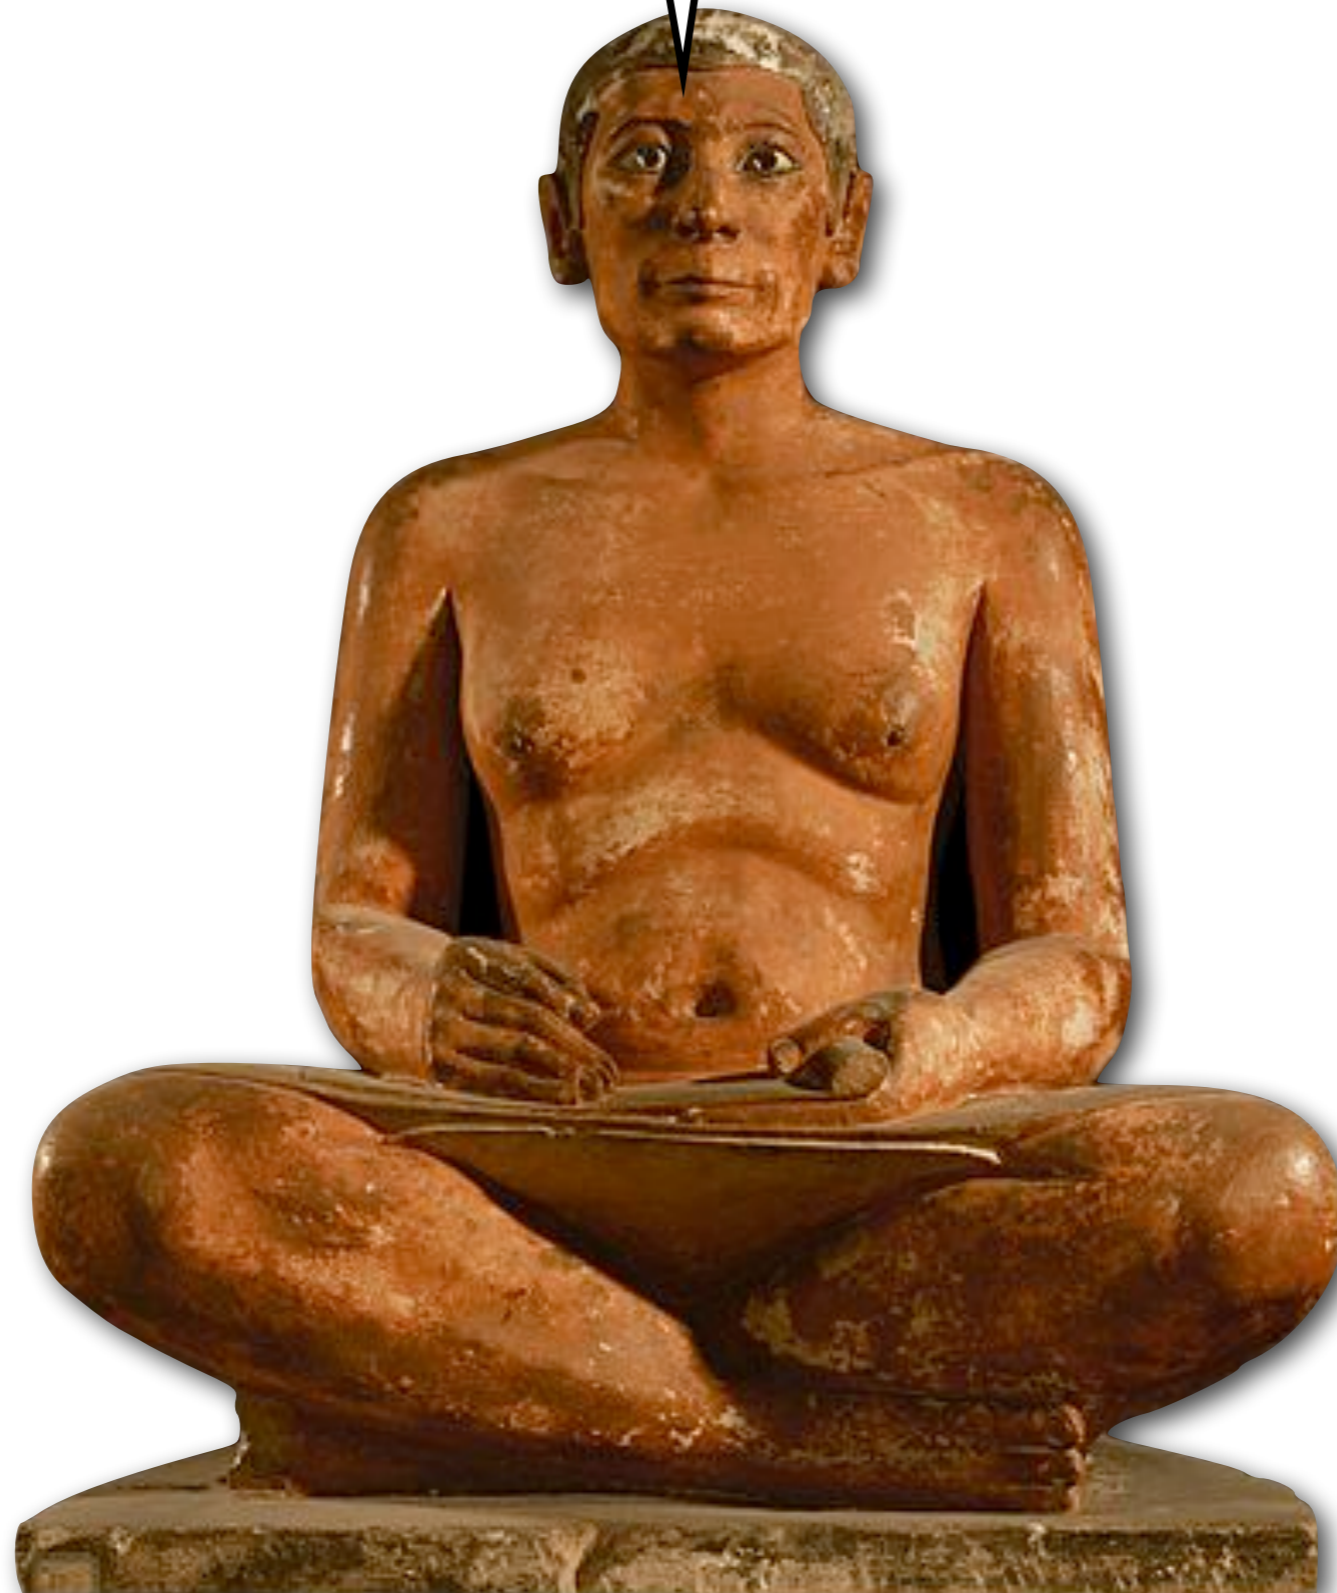

CHOISIS UN TABLEAU DE L'EXPO, DÉCRIS LE ET
CONCLUS EN EXPRIMANT CE QUE TU RESSENS.

Marguerites1886

Regardez attentivement ce pot de marguerites: il est superbe ! Les marguerites sont blanches et ont des feuilles vertes. Elles sont juste posées à la surface de l'eau. Leurs pétales sont très minces. Le vase est décoré d'un tout fin pinceau.

On dirait que la carafe est dans le tableau parce qu'elle a la même couleur que le mur. Dans ce tableau, la couleur principale est le bleu. Le bois de la table est taillé. De l'eau transparente coule sur la table. Le pot est lumineux. Ce tableau est saisissant ! On voit le cœur poilu et jaune des marguerites.

Quand les gens passent devant le mur où est accroché ce tableau, ils s'affolent car il est follement superbe ! On dirait que la table est vieille parce qu'elle est rayée. Le mur est coloré d'un beau bleu ciel.