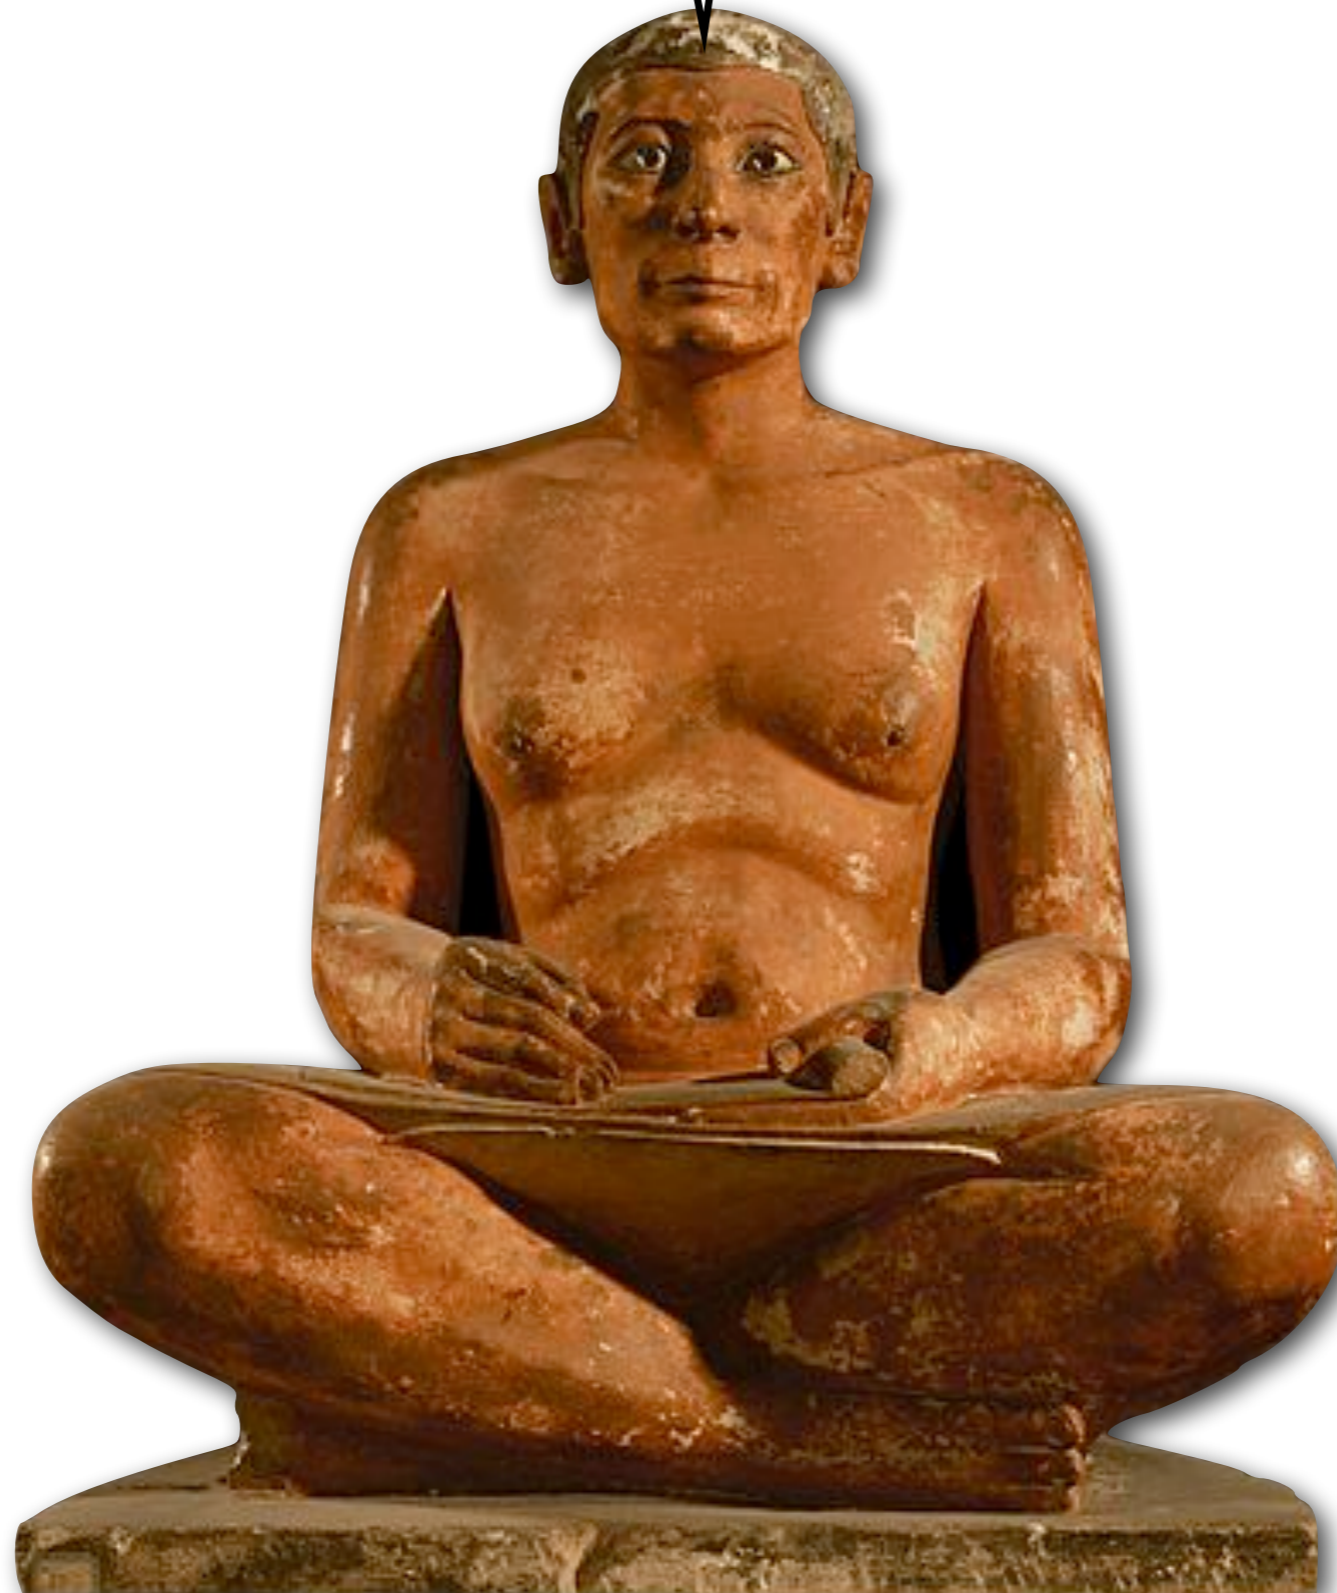

CHOISIS UN TABLEAU DE GOYA QUI T'ATTIRE TOUT
EN T'INSPIRANT DU DEGOUT OU DE L'EFFROI.

Beurk ! Quelle effroyable image !
Regardez ce monstre aux yeux hagards
qui dévore un enfant. Et, pire, c'est son
propre fils. Il a déjà englouti la tête et un
bras. C'est un cauchemar !

Le monstre s'appelle Saturne mais
heureusement, il n'existe pas. Il appartient
à la mythologie des Grecs qui le
nommaient Chronos. Il mange ses enfants
parce qu'on lui a prédit qu'un jour, l'un des
siens le détrônerait.

Ce tableau m'attire par sa puissance mais,
en même temps, il me fait peur.

Saturne dévorant un de ses fils 1821