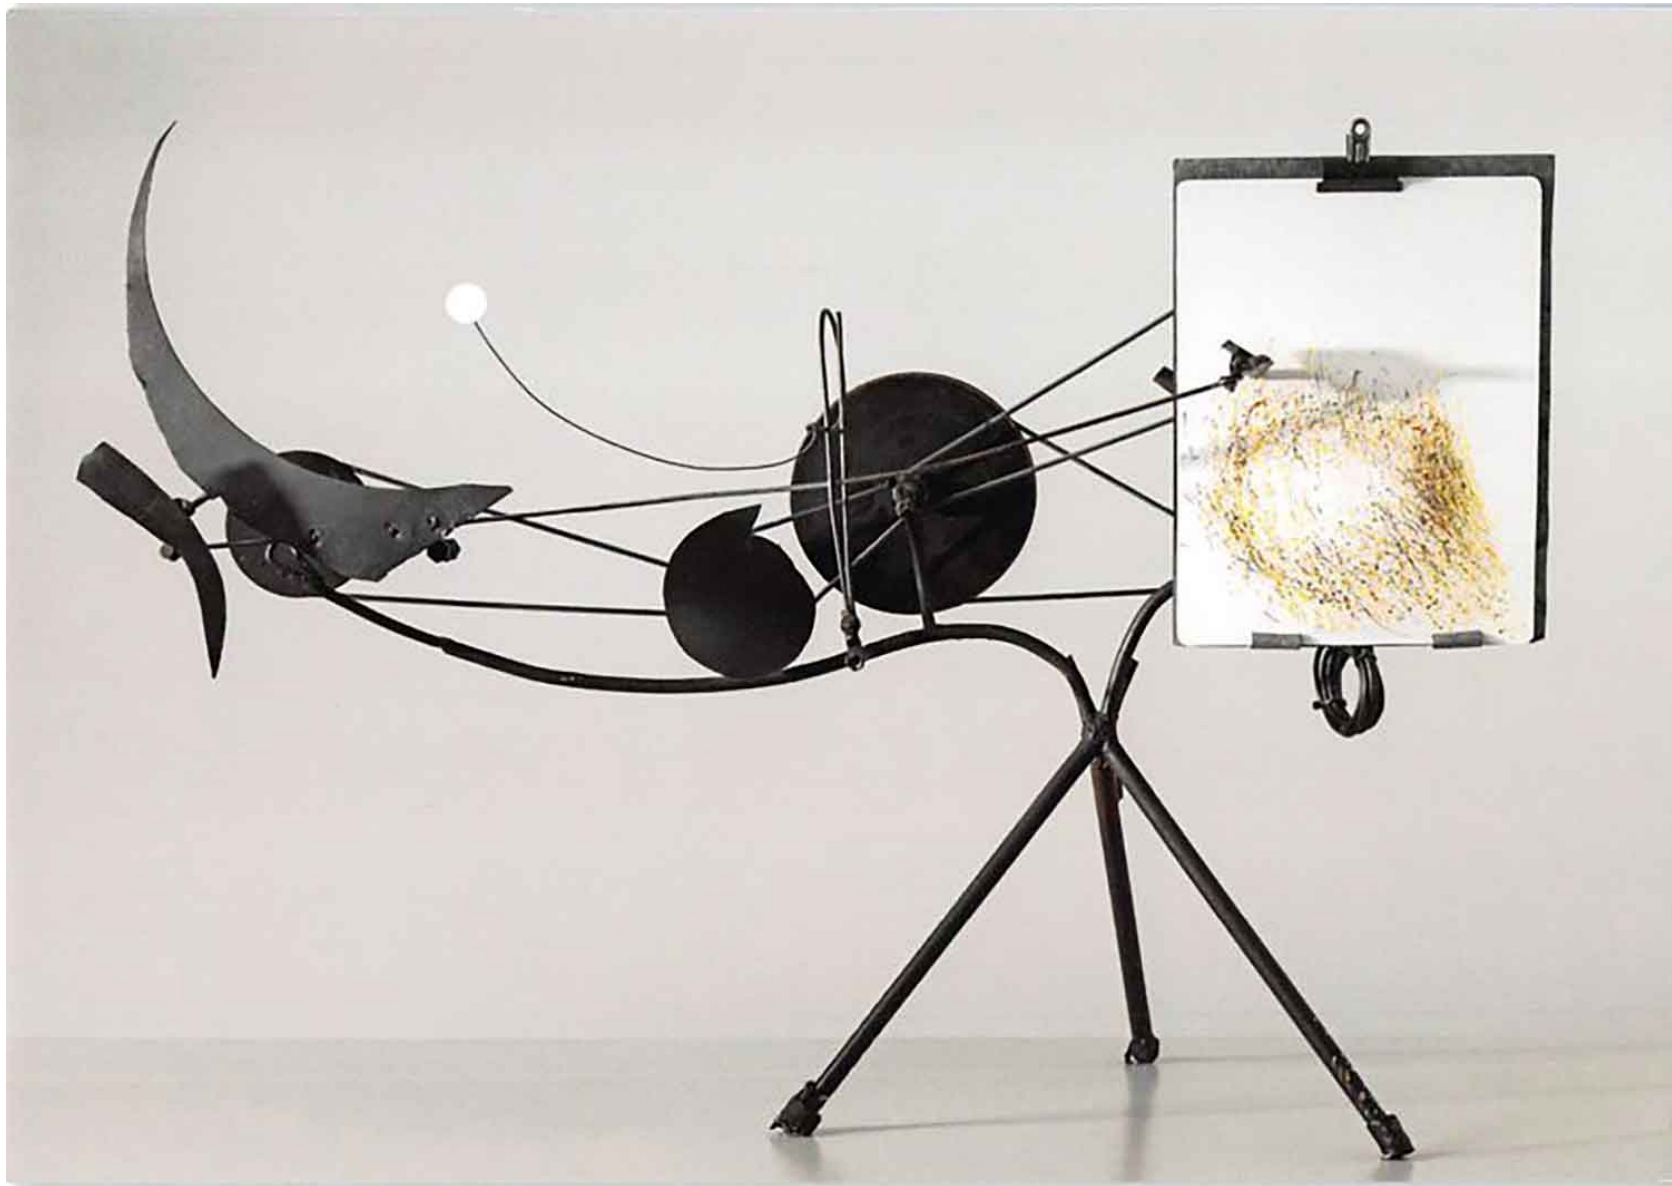

Jean Tinguely 1925 - 1991

Méta-Matic No 10 1959

Sculpture métallique 104 x 129 x 55 cm - Musée Tinguely, Bâle