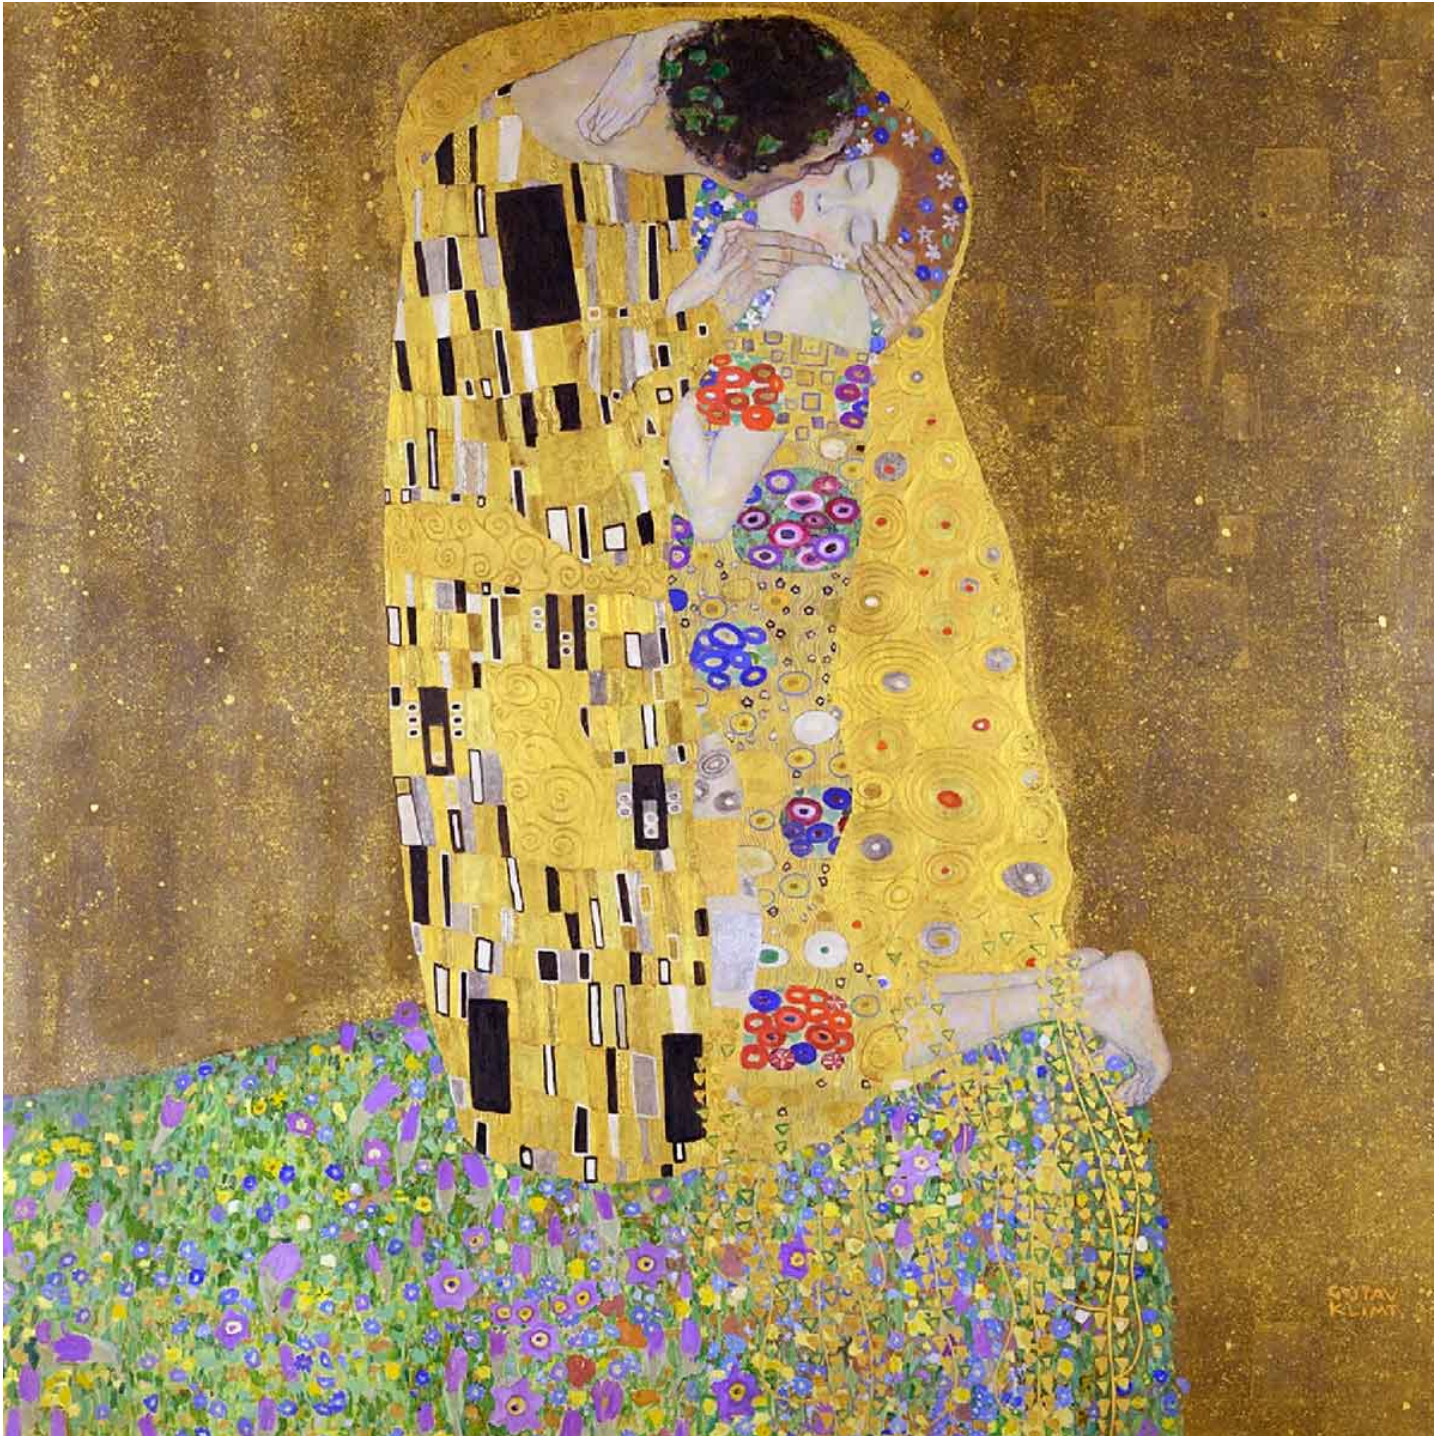

Gustav Klimt 1862 - 1918

Le Baiser 1908

© Art en lignes

Huile sur toile 180 × 180 cm - Palais du Belvédère, Vienne

artenlignes.org