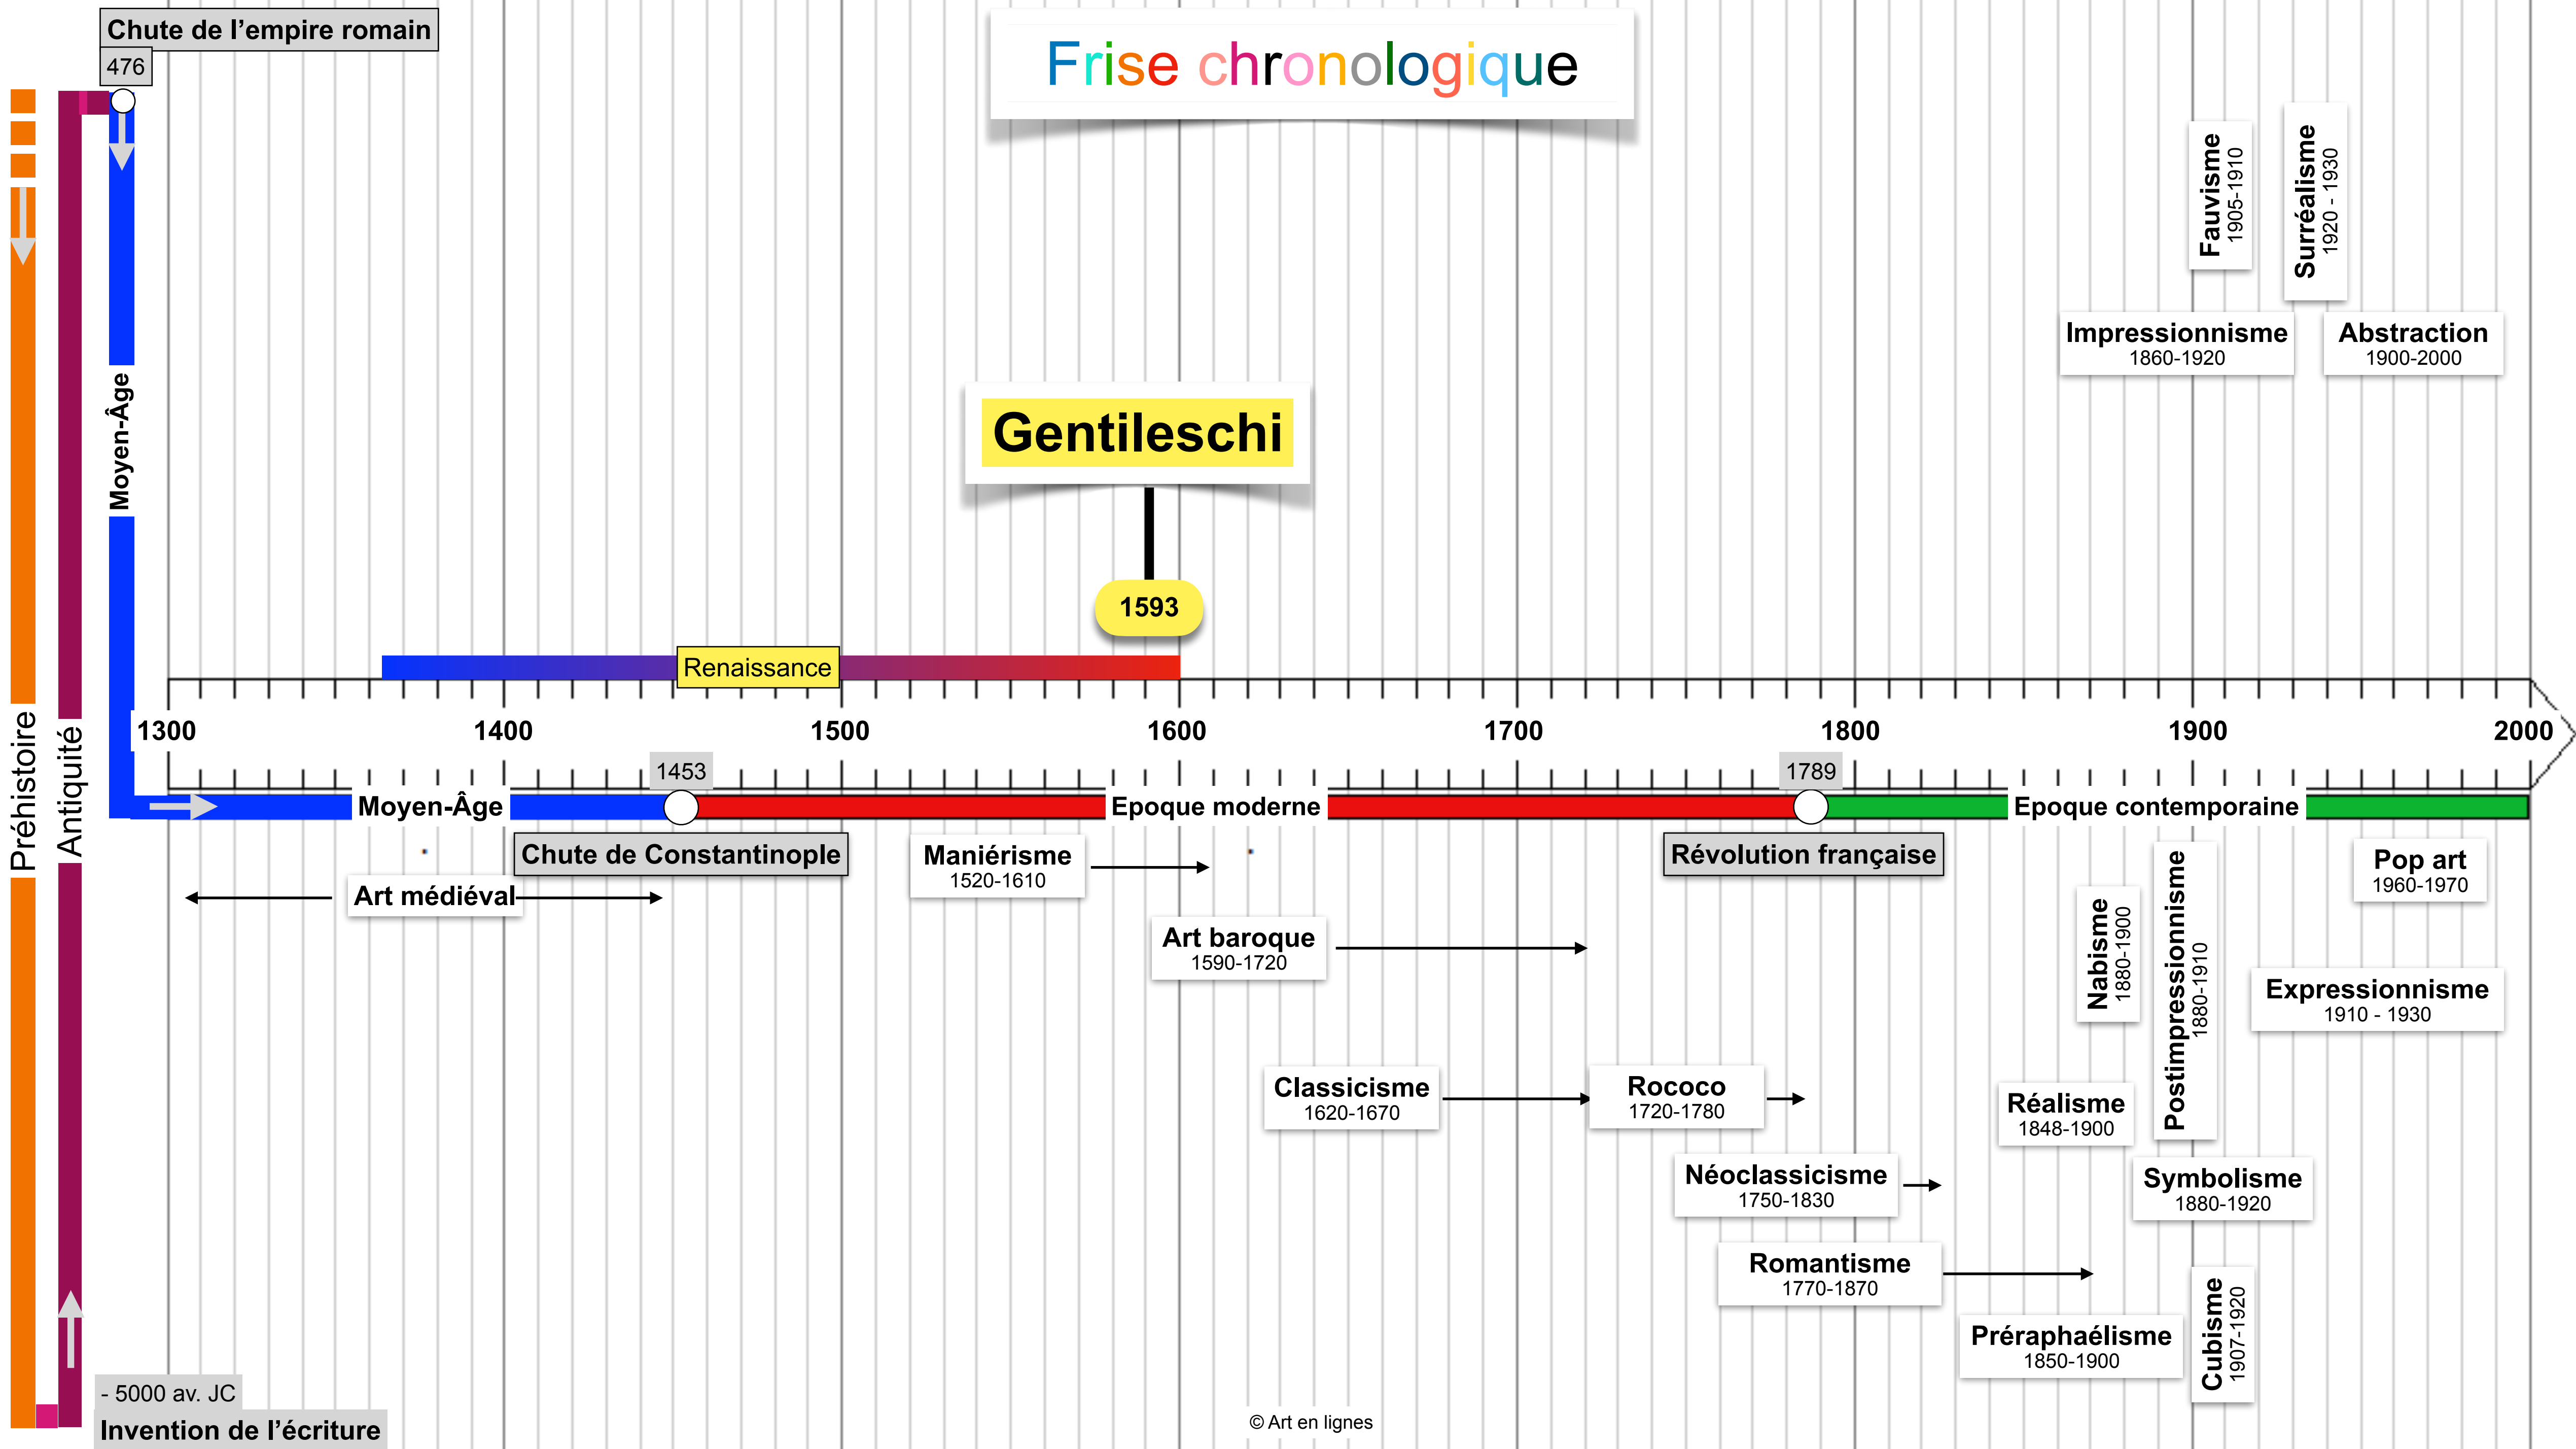

Frise chronologique

Chute de l'empire romain

476

Moyen-Âge

1300

1400

1500

1600

1700

1800

1900

2000

Moyen-Âge

Epoque moderne

Epoque contemporaine

1453

1789

Art médiéval

Maniérisme
1520-1610

Art baroque
1590-1720

Classicisme
1620-1670

Rococo
1720-1780

Néoclassicisme
1750-1830

Romantisme
1770-1870

Préraphaélisme
1850-1900

Réalisme
1848-1900

Nabisme
1880-1900

Postimpressionnisme
1880-1910

Symbolisme
1880-1920

Cubisme
1907-1920

Expressionnisme
1910 - 1930

Pop art
1960-1970