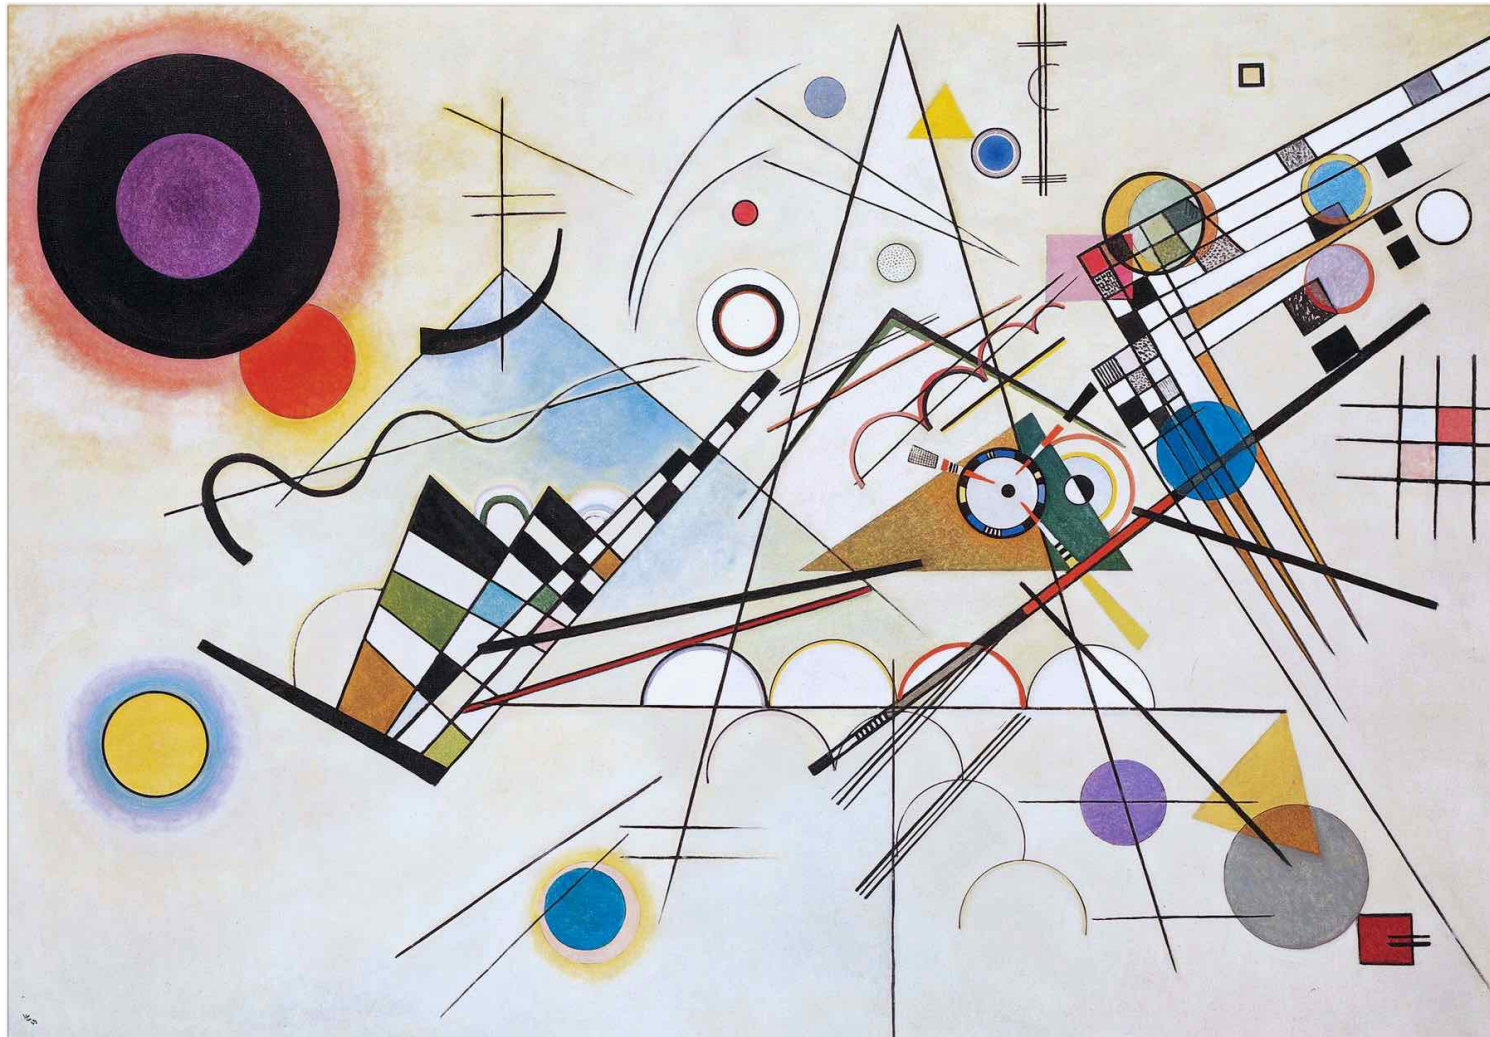

Kandinsky 1866 - 1944

Composition N° 8 1923

Huile sur toile 140.3 x 200.7 cm - Musée Solomon R. Guggenheim, New York